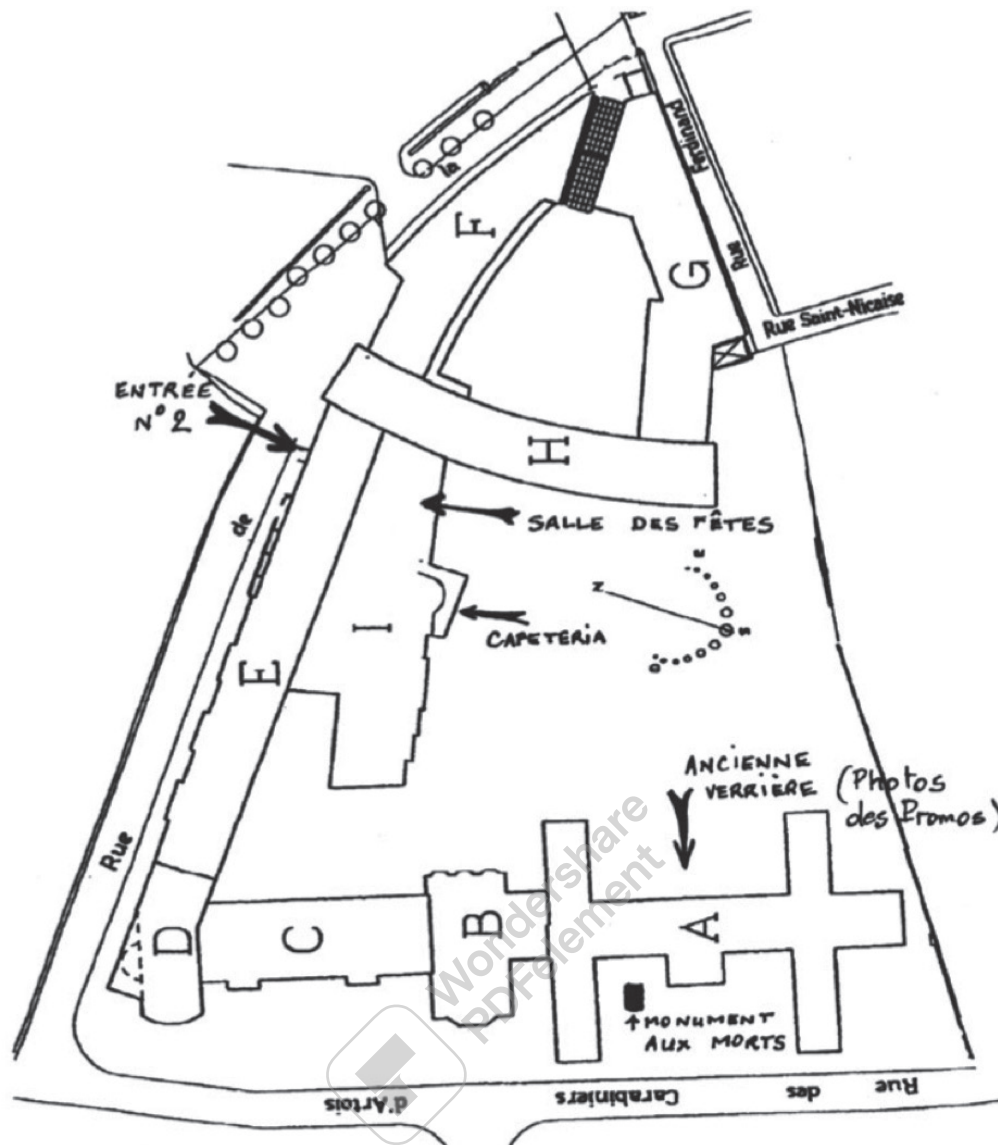

ASSEMBLÉE GÉNÉRALE du 22 mai 2016 : DÉROULEMENT

Promotions à l'honneur : 36-39 ; 41-45 ; 46-50 ; 51-55 ; 56-60 ; 61-65 ; 66-71 ; 71-73 ; 76-78 ; 81-84 ; 91-93

La journée se déroule en deux phases :

1. Dans les locaux du Conseil Général, place de la Préfecture (stationnement facile et gratuit sur la place) :

à 10 heures : accueil des promotions à l'honneur par le responsable de chaque promo ; des salles mises à disposition seront fléchées. à 11 heures : Assemblée Générale dans l'hémicycle des Conseillers Généraux.

2. Dans les locaux de l'ex Ecole Normale (entrée par la porte n° 2, rue de la Paix) - stationnement facile et gratuit rue de la Paix, rue des Carabiniers d'Artois-.

Après l'Assemblée Générale, en tenant compte d'un « délai de route » (environ 150 m à pied), dépôt de gerbe au monument aux morts, dans la cour d'honneur.

Photographie des promotions à l'honneur sur le perron central de l'ancienne verrière. Les photos peuvent être commandées séance tenante, ou au cours du repas ; paiement à la commande, et réception des clichés par courrier début juillet. Apéritif, pour ceux qui le désirent, dans la cafeteria.

Vers 13 heures, repas, dans la salle du restaurant L'ESTAMINET (à côté de la cafeteria).