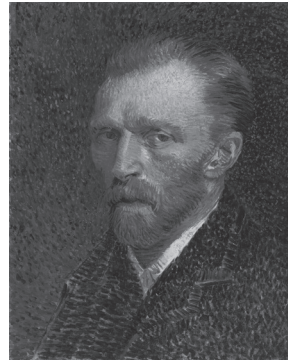

Lai : Van Gogh, le météore

Etrange aventure,
pour une peinture
De feux.

Vision future,
Et sous signature
De gueux.

La rouge mixture
Traduit la rupture,
A deux.

Couleur, jaune obscure,
Pour une nature
Des cieux.

Cyprès chevelure
Est une lecture
De vœux.

Eau, soleil, verdure,
Où Lumière épure
Les creux.

Peu d'ombre en bordure,
Le choc, seul, capture
Les jeux.

Triste conjoncture,
L'espace rature
Les bleus.

Henri CLAVERIE

9-6-1987