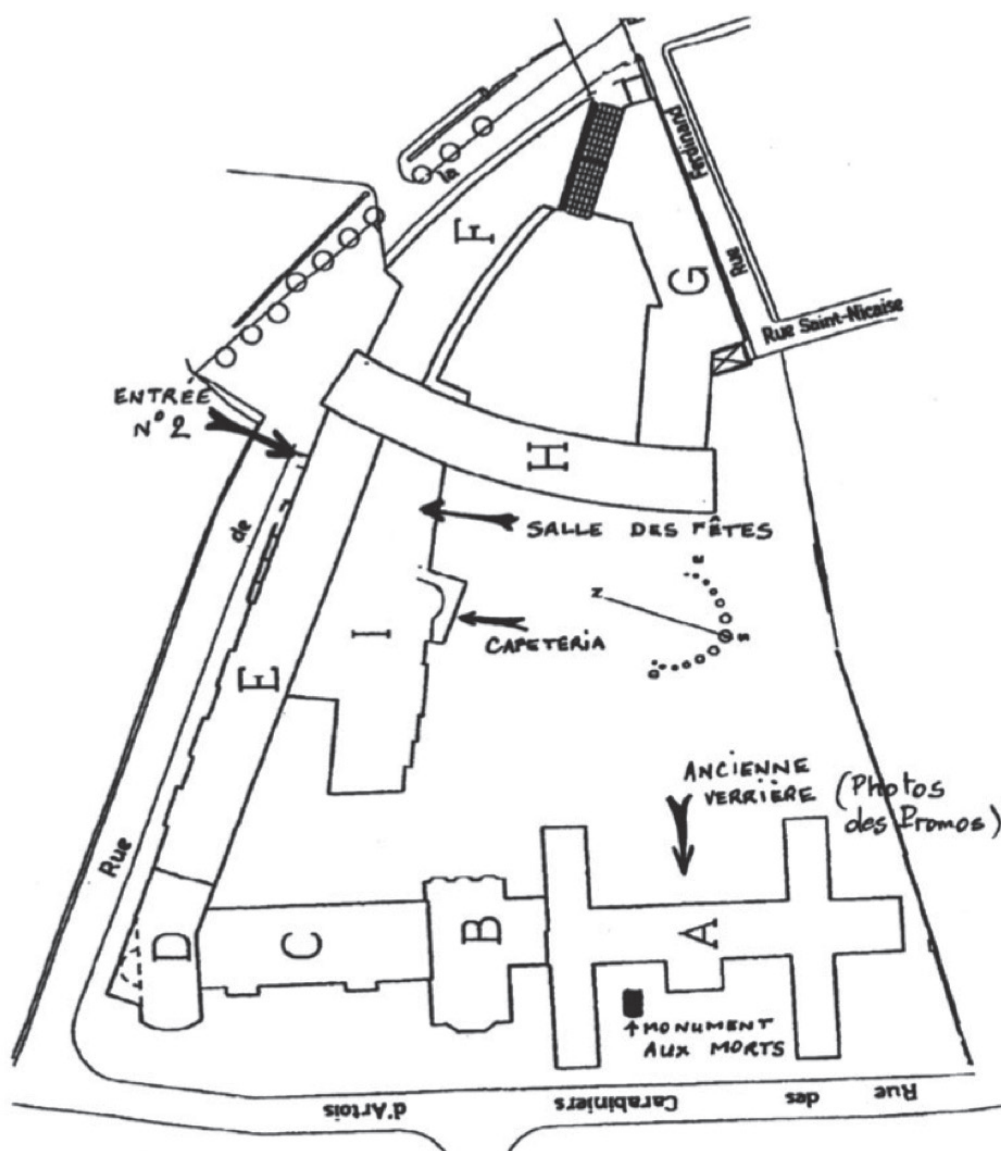

ASSEMBLÉE GÉNÉRALE du 17 mai 2015 : DÉROULEMENT

Promotions à l'honneur : 35-38 ; 40-44 ; 45-49 ; 50-54 ; 55-59 ; 60-64 ; 65-70 ; 70-75 ; 75-77 ; 80-83 ; 90-92

La journée se déroule en deux phases :

1. Dans les locaux du Conseil Général, place de la Préfecture (stationnement facile et gratuit sur la place) :

à 10 heures : accueil des promotions à l'honneur par le responsable de chaque promo ; des salles mises à disposition seront fléchées. à 11 heures : Assemblée Générale dans l'hémicycle des Conseillers Généraux.

2. Dans les locaux de l'ex Ecole Normale (entrée par la porte n° 2, rue de la Paix) - stationnement facile et gratuit rue de la Paix, rue des Carabiniers d'Artois-.

Après l'Assemblée Générale, en tenant compte d'un « délai de route » (environ 150 m à pied), dépôt de gerbe au monument aux morts, dans la cour d'honneur.

Photographie des promotions à l'honneur sur le perron central de l'ancienne verrière. Les photos peuvent être commandées séance tenante, ou au cours du repas ; paiement à la commande, et réception des clichés par courrier début juillet. Apéritif, pour ceux qui le désirent, dans la cafeteria.

Vers 13 heures, repas, dans la salle du restaurant L'ESTAMINET (à côté de la cafeteria).